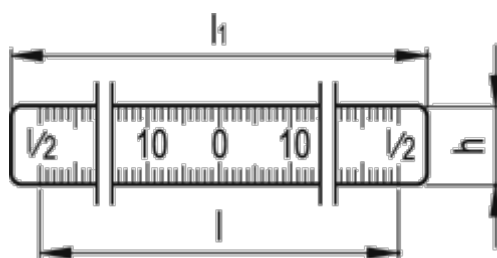

Varenummer: 20757300
Beskrivelse: E+G Lineal
GN 711-KUS 300-W-M

Mål

g	= 2
h	= 11
l	= 300
l ₁	= 308
Materialetykkelse = 0.3	